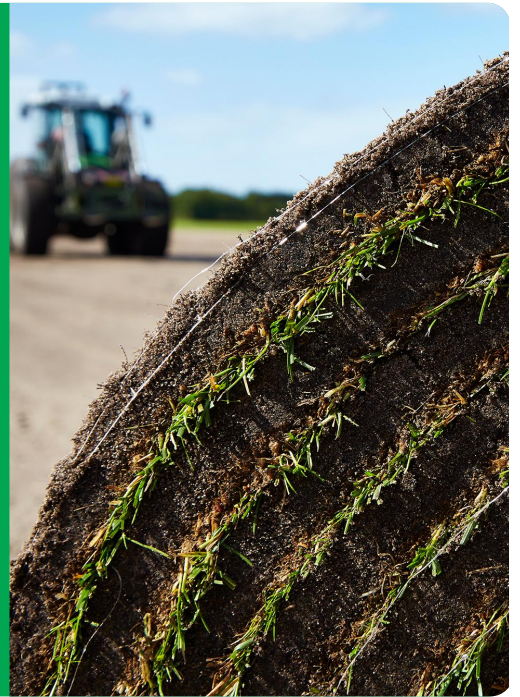

PROTURF PLUS

- Eliteløsningen til sport
- Suveræn slidstyrke og genvækstevne
- Ekstrem lav andel af enårigt rapgræs og ukrudt
- Høj dræningsevne (dyrket på USGA specialsand)

ProTurf Plus

Med ProTurf Plus får du et vækstlag der passer præcist til banen. Vækstlaget er specialfremstillet og lever op til USGA specifikationerne. Andelen af fine partiler og organisk materiale er lav. Dermed opnås en vandinfiltrationsrate, der fuldt ud matcher kravene for superliga stadions - naturligvis forudsat at det underliggende vækstlag er opbygget korrekt. At banen dræner perfekt, er første forudsætning for at græsset tåler hårdt slid.

Vækstlaget er desuden ukrudtsfrit, hvilket betyder, at det færdige produkt har en ekstremt lav andel af enårigt rapgræs og andet ukrudt.

Græsset består af markedets mest slidstærke rajgræsser kombineret med en meget høj andel af engrapgræs. Fordelen ved engrapgræssets underjordiske udløbere er, at de danner nye skud, selv hvis græsset slides helt væk. Dermed er både genvækstevne og slidstyrke i absolut topklasse. Blandingen indeholder ikke rødsvingel, da den ikke er tilstrækkelig slidstærk.

Græsset leveres typisk i 120 cm brede ruller i 4 cm tykkelse, så det kan tages i brug umiddelbart efter udlægning.

Særligt for produktet

- Eliteløsningen til sport